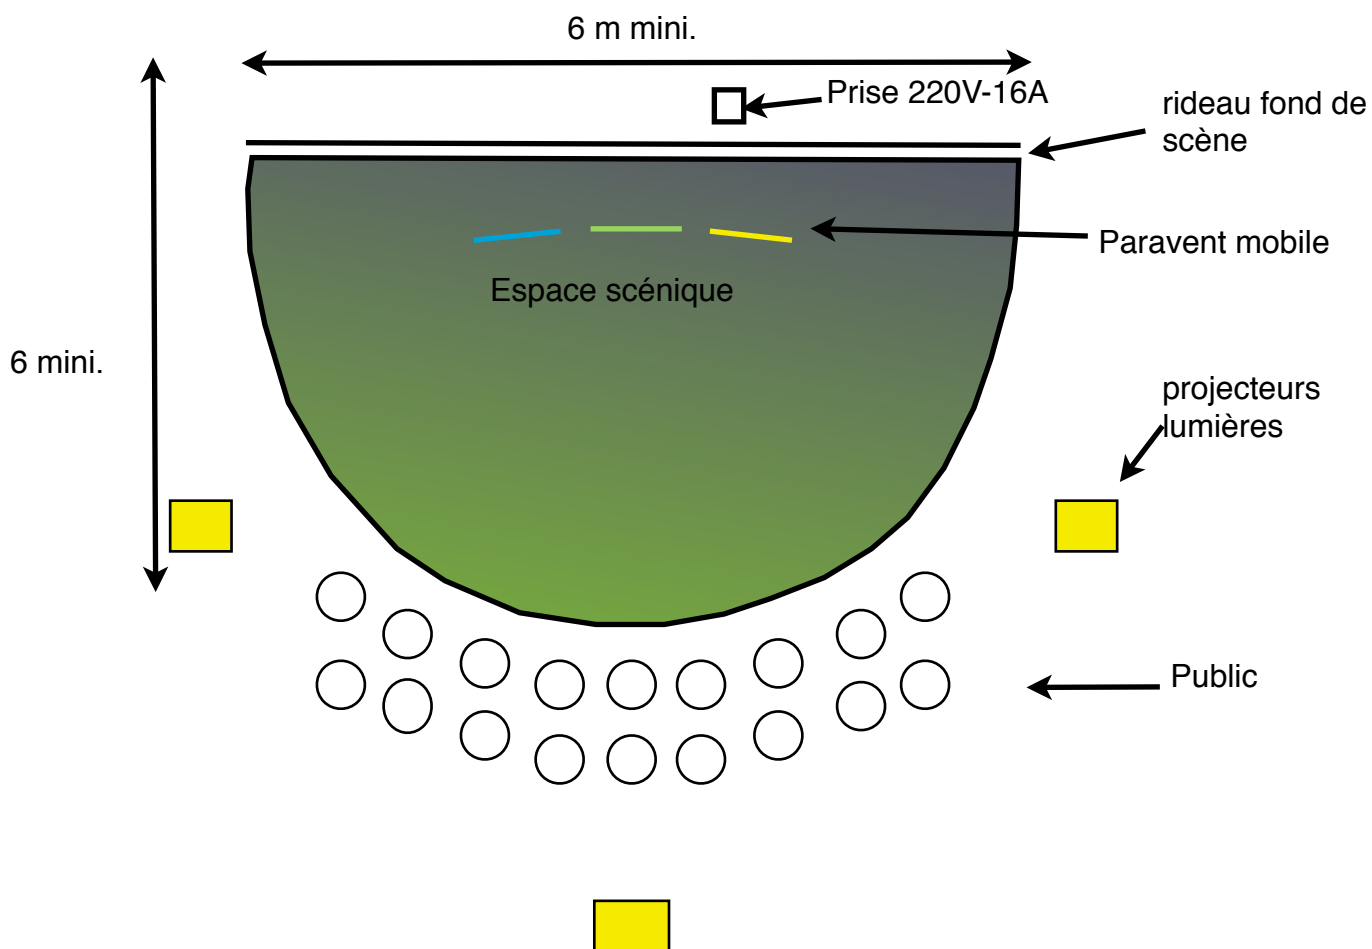

## Fiche technique spectacle **AC/déchets**

**Spectacle tout public pouvant se jouer en rue ou en salle**

**Genre** : Clown Théâtre

**Durée** : 45 mn

**Jauge public maxi** : 250 personnes

**Espace scénique mini** : 6 m X 6 m

**Hauteur de scène** : idéale 50 cm, maxi 1 m et si pas de scène : plein pied

**Sol** : un sol propre, lisse et plat

**Electricité** : 1 prise 220v 16A à proximité ( 2 prises si en nocturne )

**Sono et éclairage fournis.**

**Montage /calage** : 1 h

**Démontage** : mini 30 mn

**Loge** : un espace, 1 bouteille d'eau

Une concertation est nécessaire pour adapter au mieux les besoins techniques à chaque lieu.

**Coût du spectacle** : 1000 euros TTC ( + frais de déplacement)